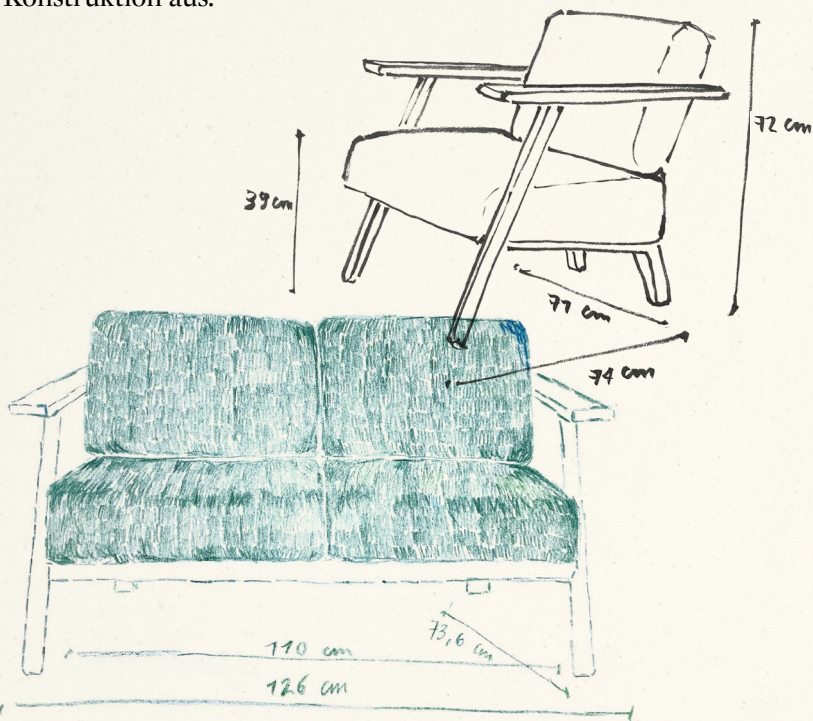

re  
se  
da

Daniel Gafner hat Resedas Sofa-Kollektion Impala um einen Entwurf erweitert: Das **Impala-Mini**. Diese neue Variante bietet – dank in Breite und Tiefe reduzierten Sitzpolstern – auch kleineren Menschen höchsten Komfort, nimmt nochmals deutlich weniger Platz ein und zeichnet sich durch seine filigrane Konstruktion aus.

Varianten: 2er Sofa, Sessel, Ottomane klein und gross  
Holzarten: Buche, Kernbuche, Eiche, Kirschbaum, Ahorn, Black Cherry, Ulme, Nussbaum  
Bezug: Diverse Stoffkollektionen der Firmen Kvadrat, Rohi und weiteren –  
aktuelle Stoffkollektionen auf unserer Webseite.