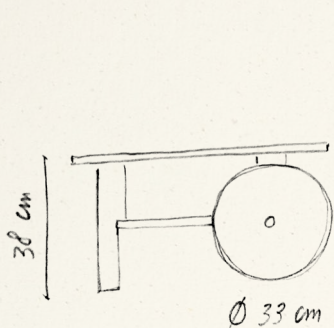

re
se
do

Auf einem schmalen Grat zwischen trockenem Konstruktivismus und spielerischer Leichtigkeit bewegt sich das Salontischpaar

Argo und Kymo – auf grossen Rädern.

Design: Daniel Gafner, 2023

Varianten: Argo, der Grosse und Kymo, die Kleine, Masse gemäss Skizze
Holzarten: Arve, Buche, Kernbuche, Eiche, Kirschbaum, Ahorn, Black Cherry, Ulme, Nussbaum