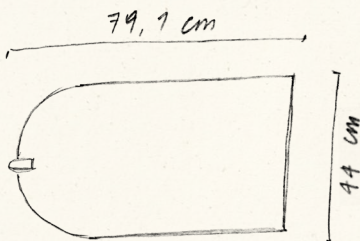

re
se
do

Auf einem schmalen Grat zwischen trockenem Konstruktivismus und spielerischer Leichtigkeit bewegt sich das Salontischpaar

Argo und Kymo – auf grossen Rädern.

Design: Daniel Gafner, 2023

Varianten: Argo, der Grosse und Kymo, die Kleine, Masse gemäss Skizze
Holzarten: Arve, Buche, Kernbuche, Eiche, Kirschbaum, Ahorn, Black Cherry, Ulme, Nussbaum