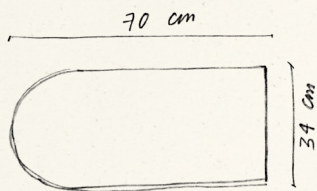

re
se
do

Auf einem schmalen Grat zwischen trockenem Konstruktivismus und spielerischer Leichtigkeit bewegt sich das Salontischpaar

Argo und Kymo – auf grossen Rädern.

Design: Daniel Gafner, 2023

Varianten: Argo, der Grosse und Kymo, die Kleine, Masse gemäss Skizze
Holzarten: Arve, Buche, Kernbuche, Eiche, Kirschbaum, Ahorn, Black Cherry, Ulme, Nussbaum