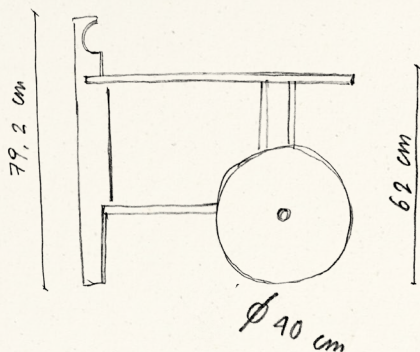

re
se
do

Auf einem schmalen Grat zwischen trockenem Konstruktivismus und spielerischer Leichtigkeit bewegt sich das Salontischpaar

Argo und Kymo – auf grossen Rädern.

Design: Daniel Gafner, 2023

Varianten: Argo, der Grosse und Kymo, die Kleine, Masse gemäss Skizze
Holzarten: Arve, Buche, Kernbuche, Eiche, Kirschbaum, Ahorn, Black Cherry, Ulme, Nussbaum