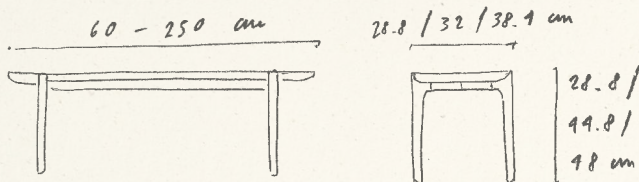

re
se
da

Am Anfang von **Arc** stand die Suche nach einer wertigen Verwendung der Holzabschnitte, welche bei der Fertigung des Tisches Jas entstehen. Aus Urban Meiers eleganten Lösung entstand eine Produktfamilie, bestehend aus einem runden und einem rechteckigen Salontisch, einer Sitzbank und einem Hocker.

Bank

Salontisch rechteckig/quadratisch

Hocker / Salontisch rund

Varianten: Salontisch rund, Salontisch rechteckig, Sitzbank, Hocker
 Holzarten: Buche, Kernbuche, Eiche, Kirschbaum, Ahorn, Black Cherry, Ulme, Nussbaum