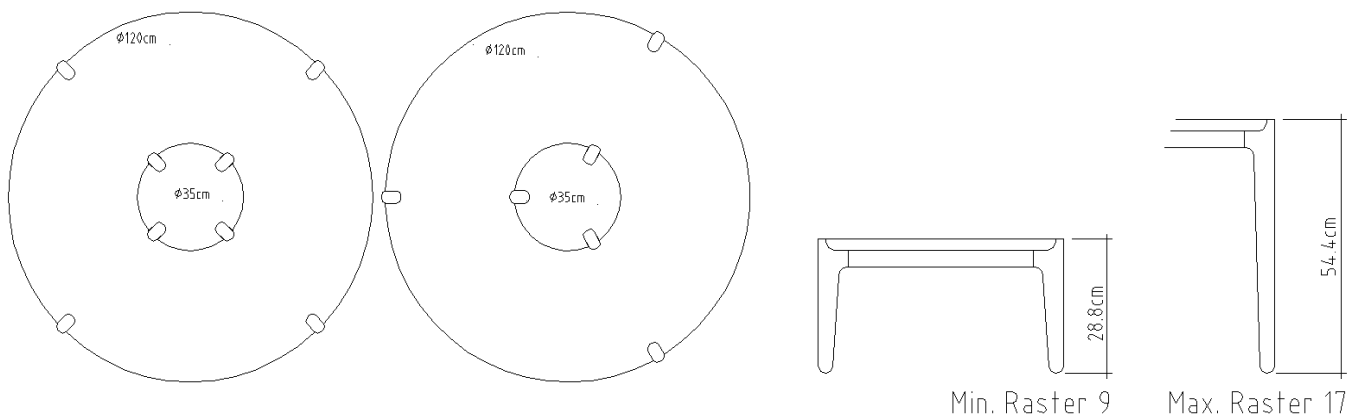

ARC Bank

ARC Hocker

Länge von 60cm bis 250cm, alle 5cm und ab Länge 170cm mit Metallverstärkung.
Breite 28.8/32/38.4cm (Sitzfläche) und die Höhe 28.8/44.8/48cm.

ARC Salontisch rechteckig / quadratisch

Länge von 60cm bis 120cm (alle 5cm), Breite 40cm bis 100cm (alle 5cm).
Höhe im 32mm Raster, von 28.8cm bis 54.4cm (9-17).

ARC Salontisch / Hocker rund

Durchmesser 35cm bis 120cm in 5cm Schritten und die Höhe im 32mm Raster, von 28.8cm bis 54.4cm (9-17).