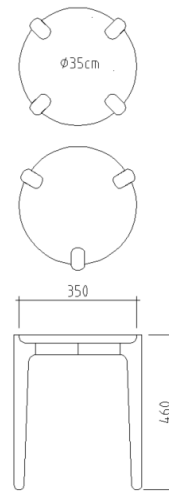

ARC Bank

ARC Hocker

Länge von 60cm bis 250cm, alle 5cm und ab Länge 170cm mit Metallverstärkung.
Breite 28.8/32/38.4cm (Sitzfläche) und die Höhe 28.8/44.8/48cm.

ARC Salontisch rechteckig / quadratisch

Länge von 60cm bis 120cm (alle 5cm), Breite 40cm bis 100cm (alle 5cm).
Höhe im 32mm Raster, von 28.8cm bis 54.4cm (9-17).

ARC Salontisch / Hocker rund

Durchmesser 35cm bis 120cm in 5cm Schritten und die Höhe im 32mm Raster, von 28.8cm bis 54.4cm (9-17).