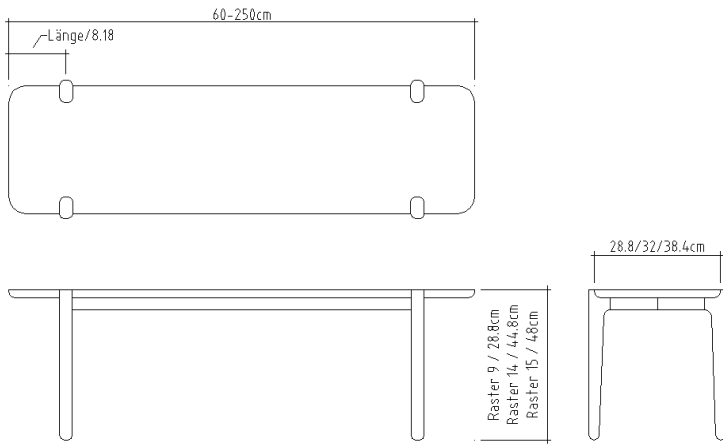

ARC Bank

ARC Hocker

Länge von 60cm bis 250cm, alle 5cm und ab Länge 170cm mit Metallverstärkung.
Breite 28.8/32/38.4cm (Sitzfläche) und die Höhe 28.8/44.8/48cm.

ARC Salontisch rechteckig / quadratisch

Länge von 60cm bis 120cm (alle 5cm), Breite 40cm bis 100cm (alle 5cm).
Höhe im 32mm Raster, von 28.8cm bis 54.4cm (9-17).

ARC Salontisch / Hocker rund

Durchmesser 35cm bis 120cm in 5cm Schritten und die Höhe im 32mm Raster, von 28.8cm bis 54.4cm (9-17).