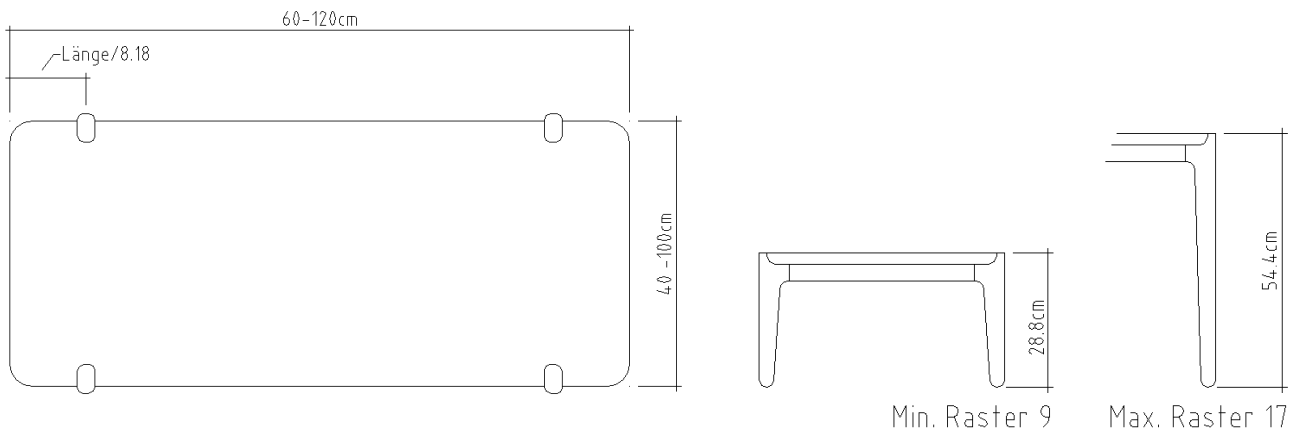

ARC Bank

ARC Hocker

Länge von 60cm bis 250cm, alle 5cm und ab Länge 170cm mit Metallverstärkung.
Breite 28.8/32/38.4cm (Sitzfläche) und die Höhe 28.8/44.8/48cm.

ARC Salontisch rechteckig / quadratisch

Länge von 60cm bis 120cm (alle 5cm), Breite 40cm bis 100cm (alle 5cm).
Höhe im 32mm Raster, von 28.8cm bis 54.4cm (9-17).

ARC Salontisch / Hocker rund

Durchmesser 35cm bis 120cm in 5cm Schritten und die Höhe im 32mm Raster, von 28.8cm bis 54.4cm (9-17).